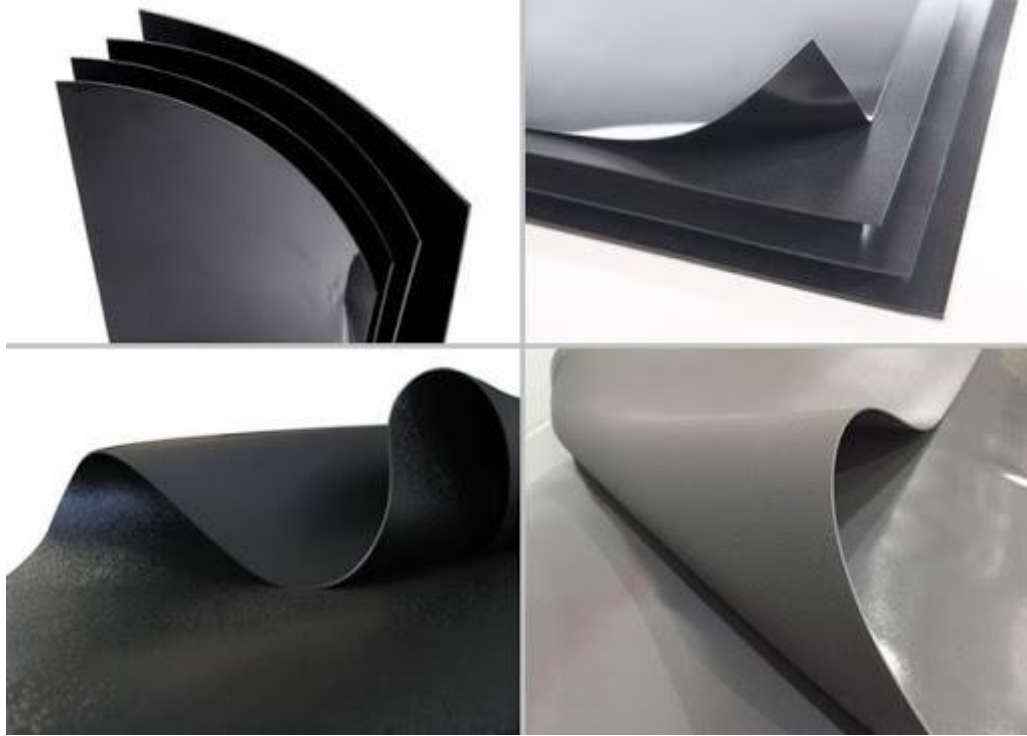

Espesor: 540gr/m²

Alto: 1.40m

Rollo: 50m

SUPER FLEX TRANSPARENTE

Características:

Precio:	20 Bs	- 40 Bs	- 45 Bs	- 50 Bs
Espesor:	0.20mm	- 0.40mm	- 0.50mm	- 0.60mm
Rollo:	40m	- 40m	- 30m	- 20m
Alto:	1.40m	-1.40m	-1.40m	-1.40m

SUPER FLEX TRANSPARENTE

Características:

Precio:	20 Bs	– 40 Bs	– 45 Bs	– 50 Bs
Espesor:	0.20mm	– 0.40mm	– 0.50mm	– 0.60mm
Rollo:	40m	– 40m	– 30m	– 20m
Alto:	1.40m	– 1.40m	– 1.40m	– 1.40m

GEOMENBRANA PVC

Características:

Precio:	101 Bs	130 Bs	180 Bs
Espesor:	0.75mm	– 1.00mm	– 2.03mm
Alto:	2.20m	– 1.40m	– 1.80m
Rollo:	110m	– 40m	

GEOMENBRANA PVC

Características:

Precio: 101 Bs 130 Bs 180 Bs

Espesor: 0.75mm – 1.00mm – 2.03mm