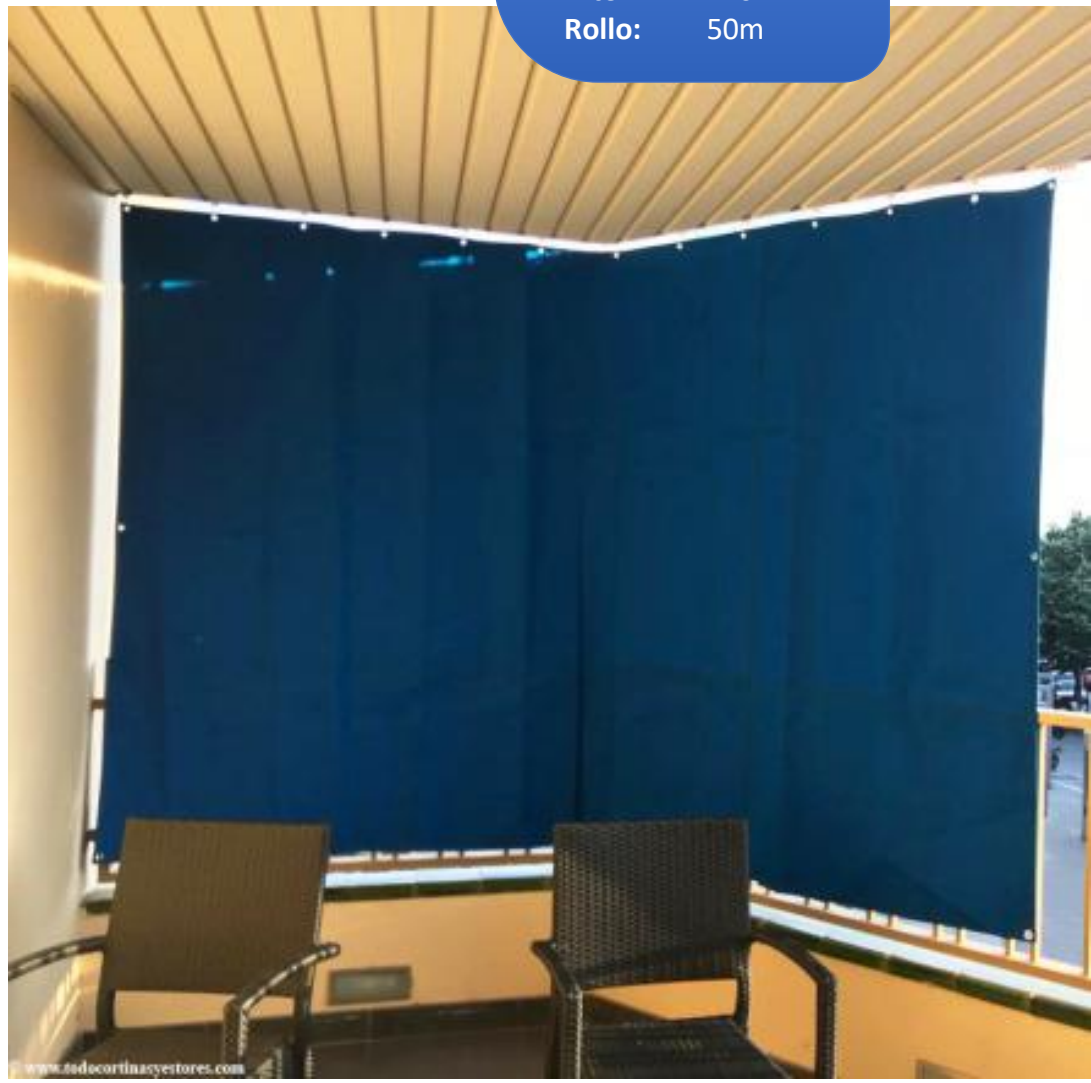

LONA CIPATEX UP-DF

Características:

Precio: 56 Bs

Espesor: 640gr/m²

Alto: 1.40m

Rollo: 50m