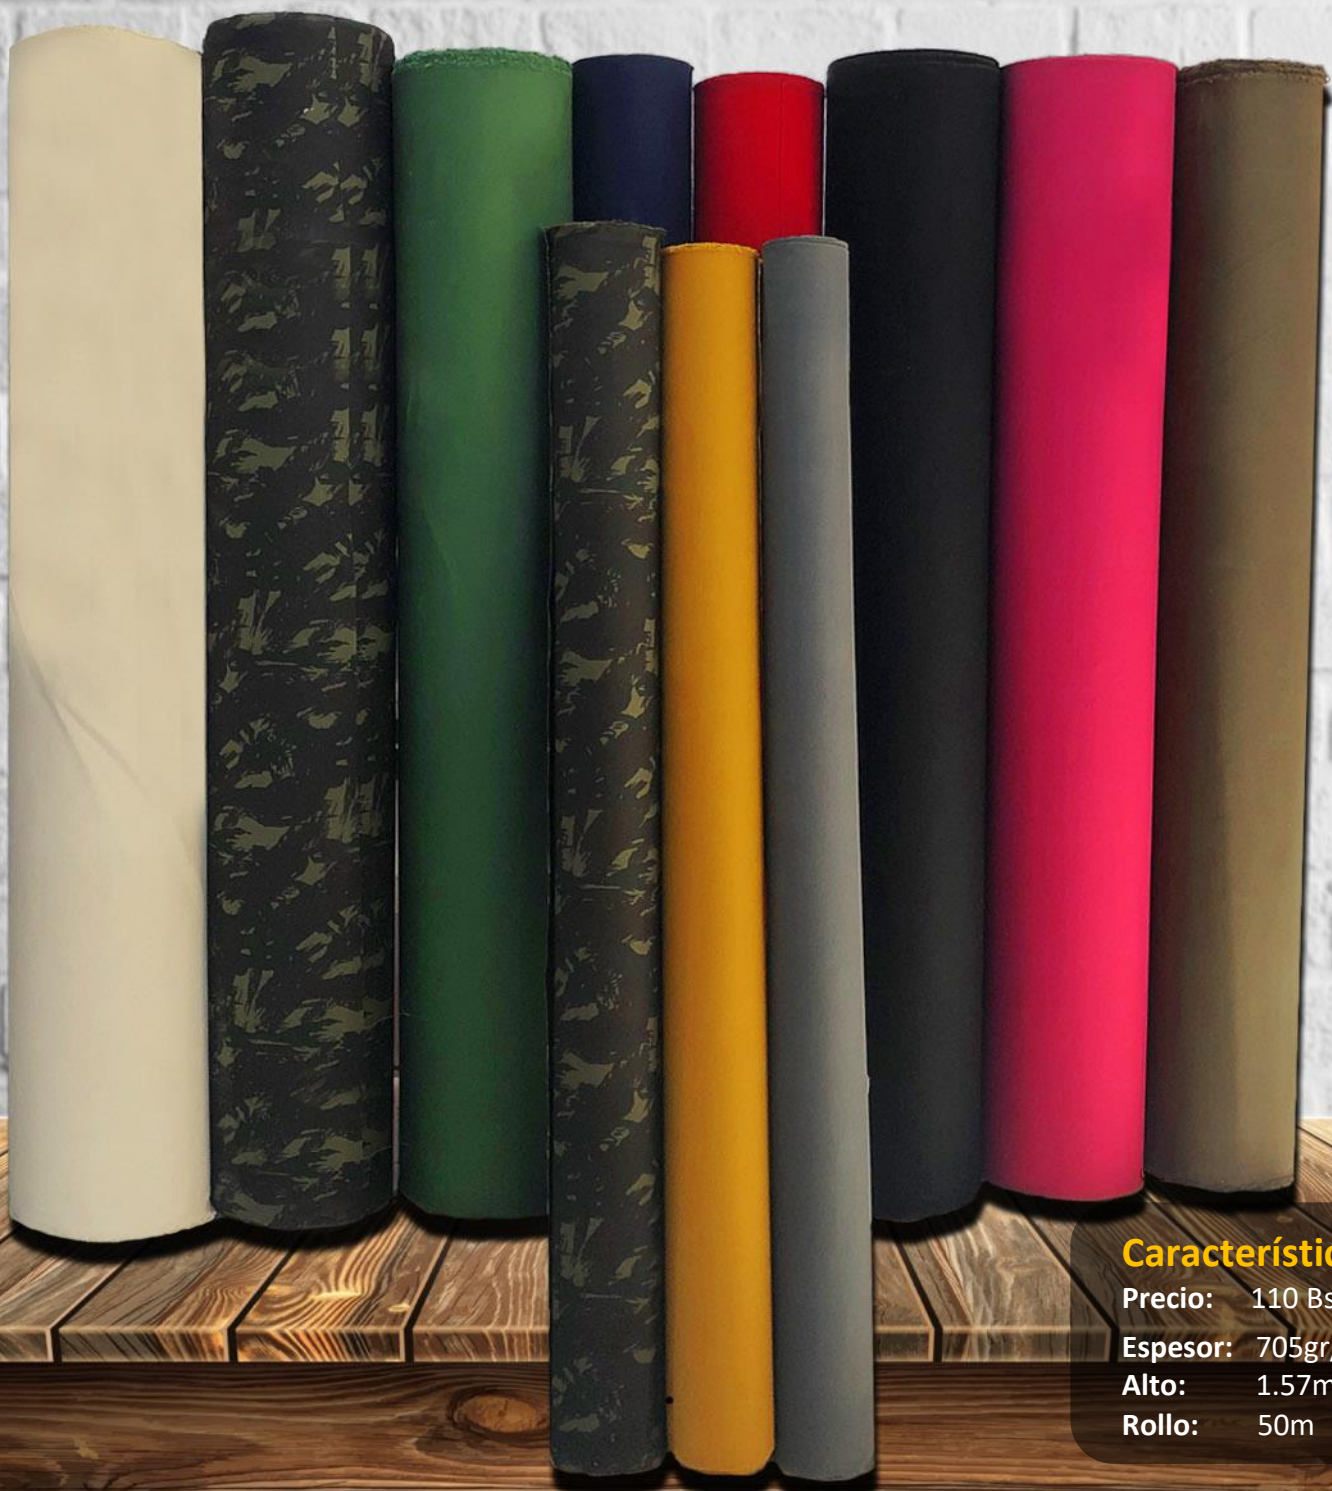

CARPAS Y LONAS

FERROVIA IMPERMEABLE

Características:
Precio: 110 Bs
Espesor: 705gr/m²
Alto: 1.57m
Rollo: 50m

FERROVIA IMPERMEABLE

Características:

Precio: 110 Bs

Espesor: 705gr/m²

Alto: 1.57m