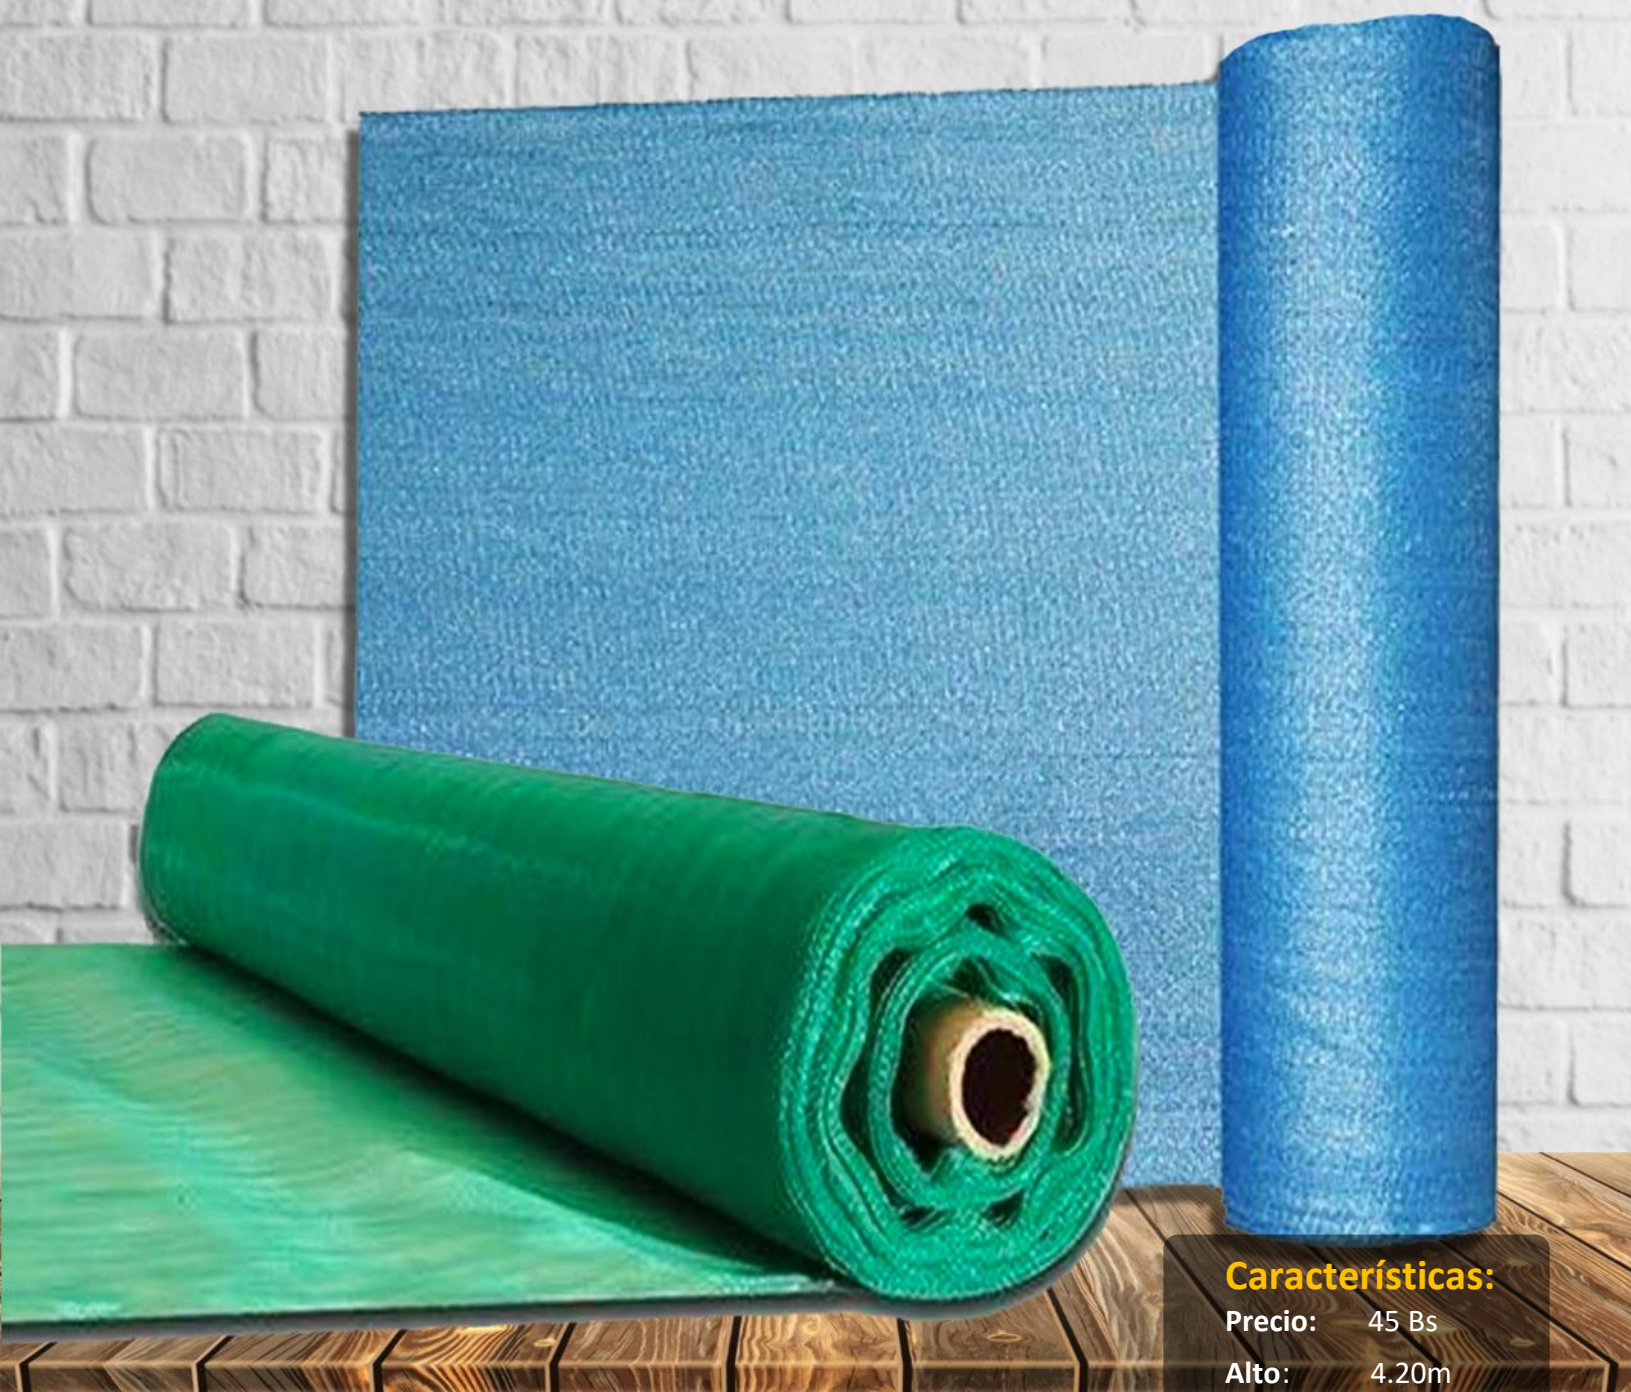

Espesor: 200gr/m²

Alto: 2m

Rollo: 100m

MALLA SOMBRA

Características:

Precio: 45 Bs

Alto: 4.20m

Rollo: 100m