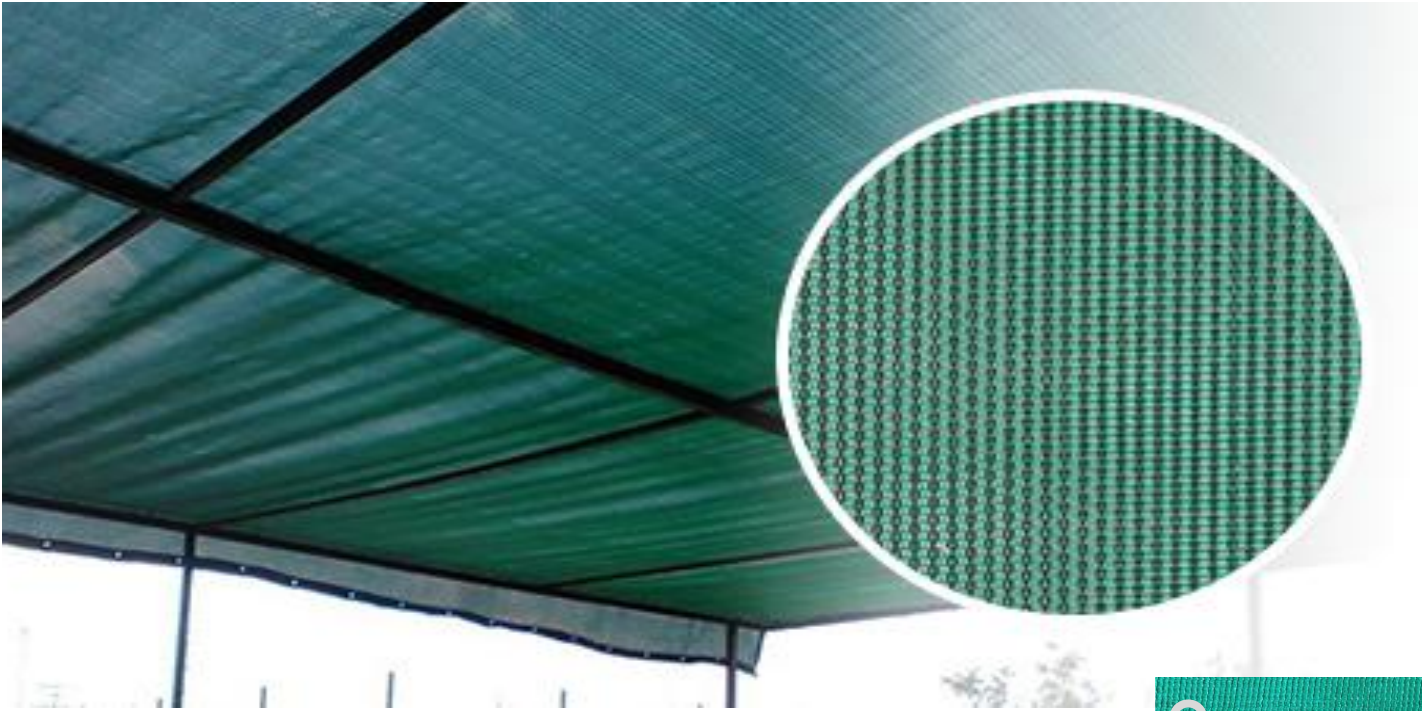

MALLA SOMBRA

Características:

Precio: 45 Bs

Alto: 4.20m

Rollo: 100m