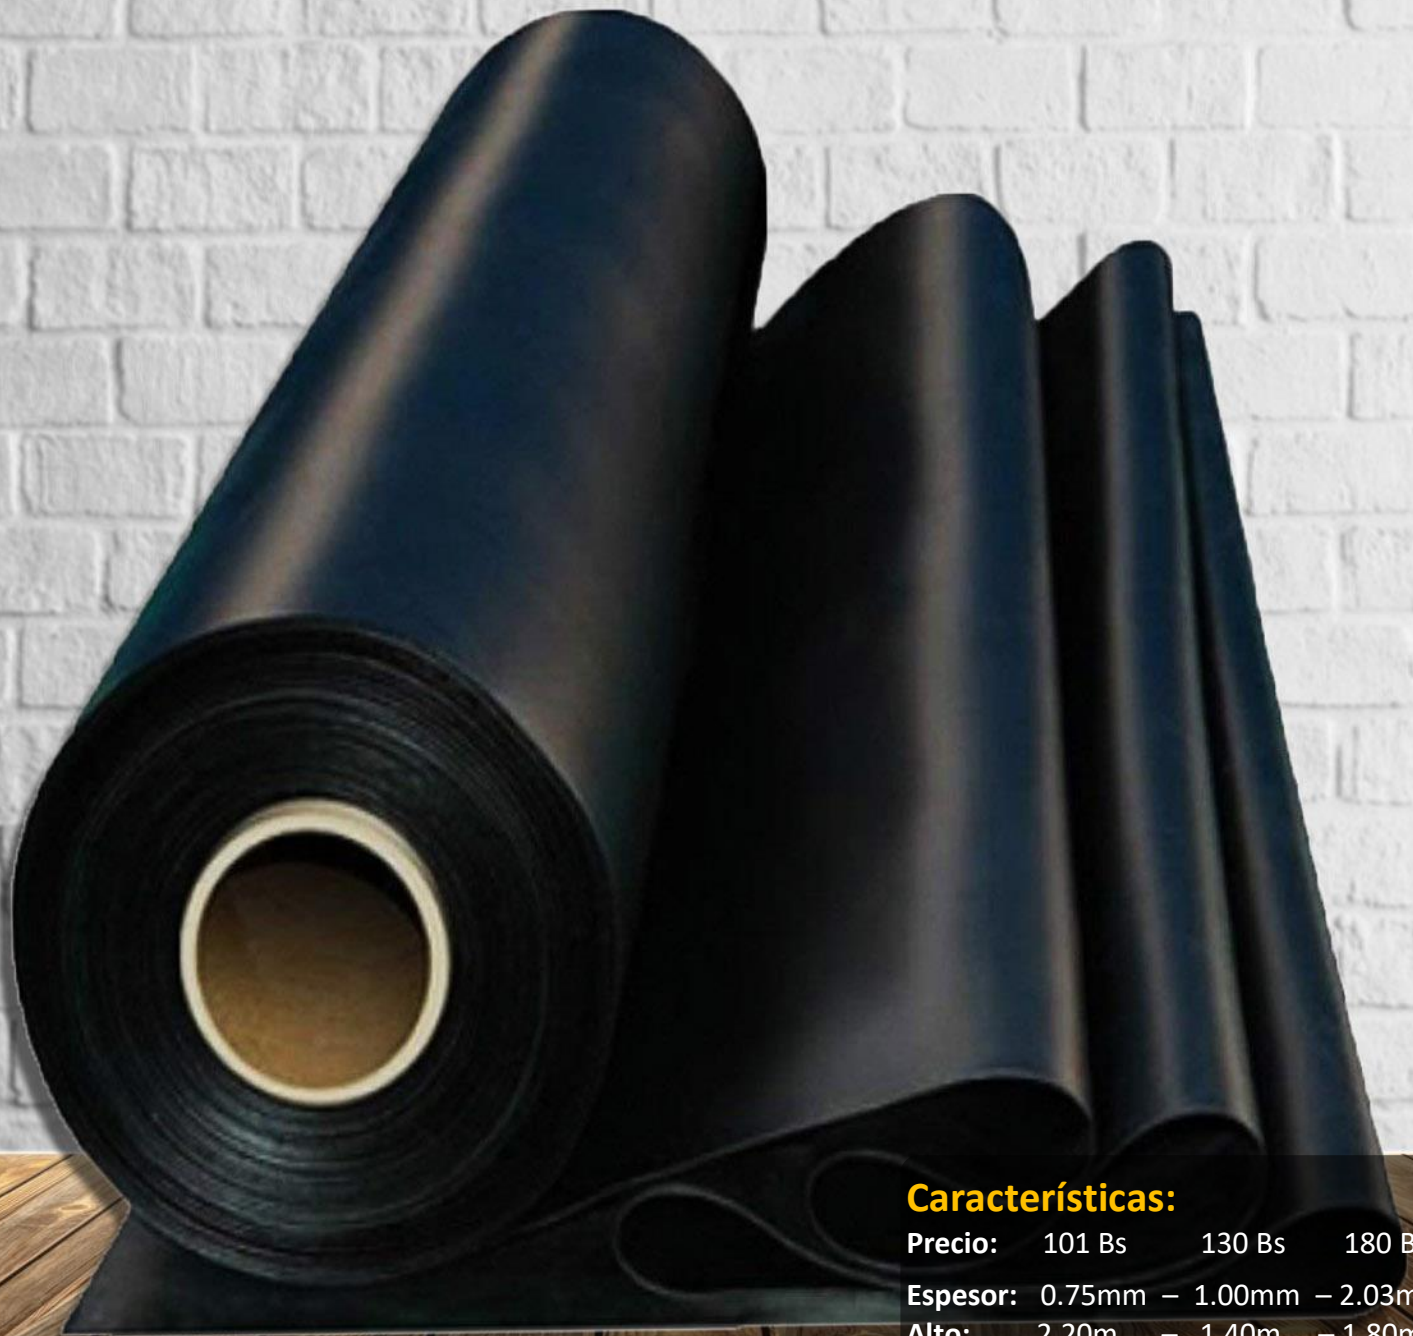

SUPER FLEX TRANSPARENTE

Características:

Precio:	20 Bs	– 40 Bs	– 45 Bs	– 50 Bs
Espesor:	0.20mm	– 0.40mm	– 0.50mm	– 0.60mm
Rollo:	40m	– 40m	– 30m	– 20m
Alto:	1.40m	– 1.40m	– 1.40m	– 1.40m

GEOMENBRANA PVC

Características: