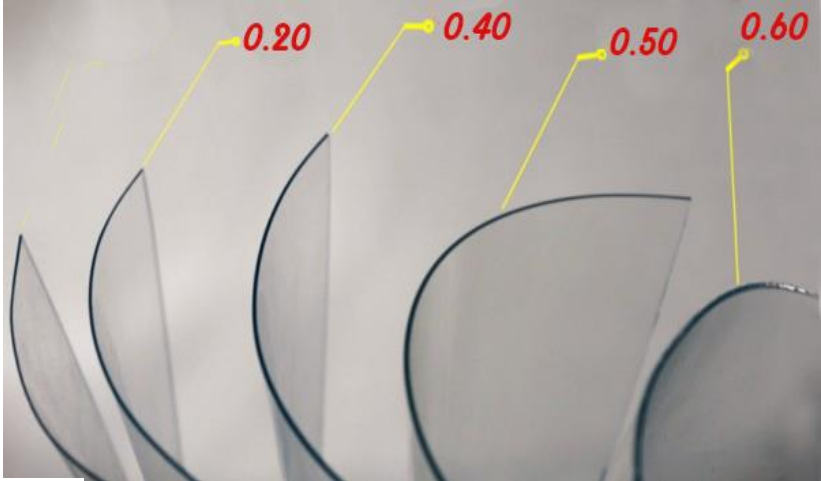

Espesor: 540gr/m²

Alto: 1.40m

Rollo: 50m

SUPER FLEX TRANSPARENTE

Características:

Precio:	20 Bs	- 40 Bs	- 45 Bs	- 50 Bs
Espesor:	0.20mm	- 0.40mm	- 0.50mm	- 0.60mm
Rollo:	40m	- 40m	- 30m	- 20m
Alto:	1.40m	-1.40m	-1.40m	-1.40m

SUPER FLEX TRANSPARENTE

Características:

Precio:	20 Bs	– 40 Bs	– 45 Bs	– 50 Bs
Espesor:	0.20mm	– 0.40mm	– 0.50mm	– 0.60mm
Rollo:	40m	– 40m	– 30m	– 20m
Alto:	1.40m	– 1.40m	– 1.40m	– 1.40m

GEOMENBRANA PVC

Características: